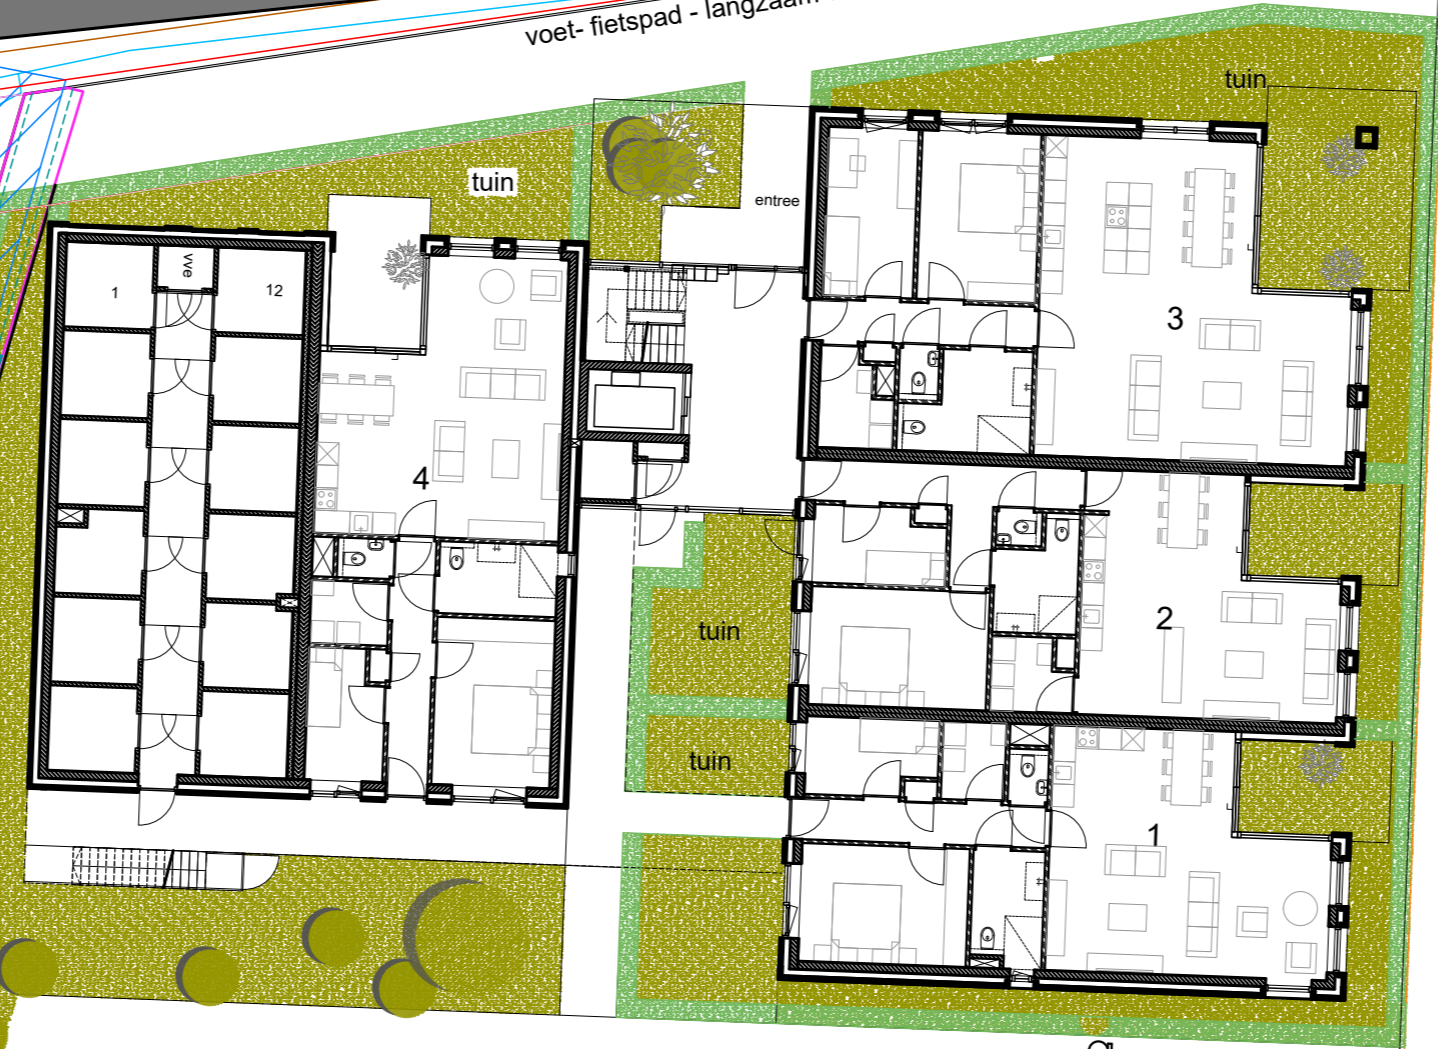

Nieuwendijk

voet-fietspad - langzaam verkeer

sportveld

Boulevard

Westelijke kanaalweg

openbare parkeerplaatsen
waarvan 3 voorzien van oplaadpunt

**ARJAN
WELSHOT
ARCHITECTUUR**

ANTWERPSESTRAATWEG 481
4625 AB BERGEN OP ZOOM
T +31 (0) 164-240153
M +31 (0) 6-11114763
E INFO@WELSHOT.NL
I WWW.WELSHOT.NL

schaal 1:200

opgesteld:
dd. 02/12/2024, gew. 10/02/2025