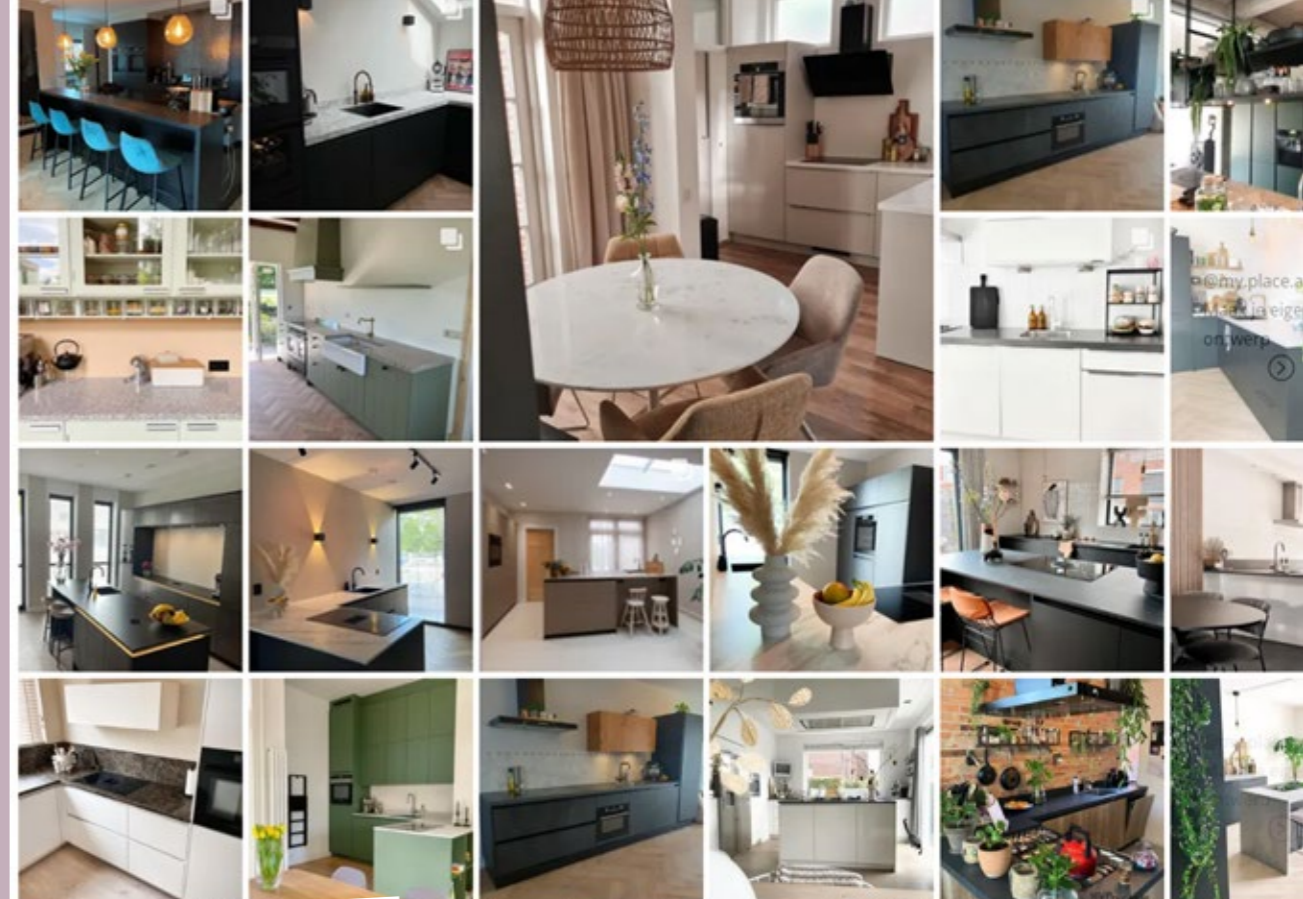

Elke keuken die we bij Bruynzeel Keukens ontwerpen is volledig gebaseerd op de persoonlijke stijl, keukenruimte en wensen van onze klanten. Neem eens een kijkje in de keukens van tevreden klanten via onze socials en laat je inspireren!

Ook kun je bewuste keuzes maken als het gaat om materialen. Kies bijvoorbeeld voor een bestekindeling van bamboe in plaats van kunststof. Daarnaast is onze eigen **Atlas keukendeur** met het milieukeurcertificaat ook een duurzame keuze.

Wil je jouw duurzame keuken compleet maken? Kies dan voor een **100% gerecycled Cosmolite®** keukenblad of een **Greengridz** keukenblad, beschikbaar in maar liefst 75 kleuren!

De mogelijkheden zijn oneindig!

Neem een kijkje in de keuken van tevreden klanten!

📷 #bruynzeelkeukens

Thuis bij jou?

Thuis bij Bryan en Lucinda

Thuis bij Marcel en Simone

Thuis bij de familie Poppelaars

Zoveel wensen, zoveel grepen

Een erg belangrijk onderdeel van de keuken zijn de grepen. Het bepaalt niet alleen het uiterlijk van de keuken, ze zijn ook op het gebied van functionaliteit belangrijk.