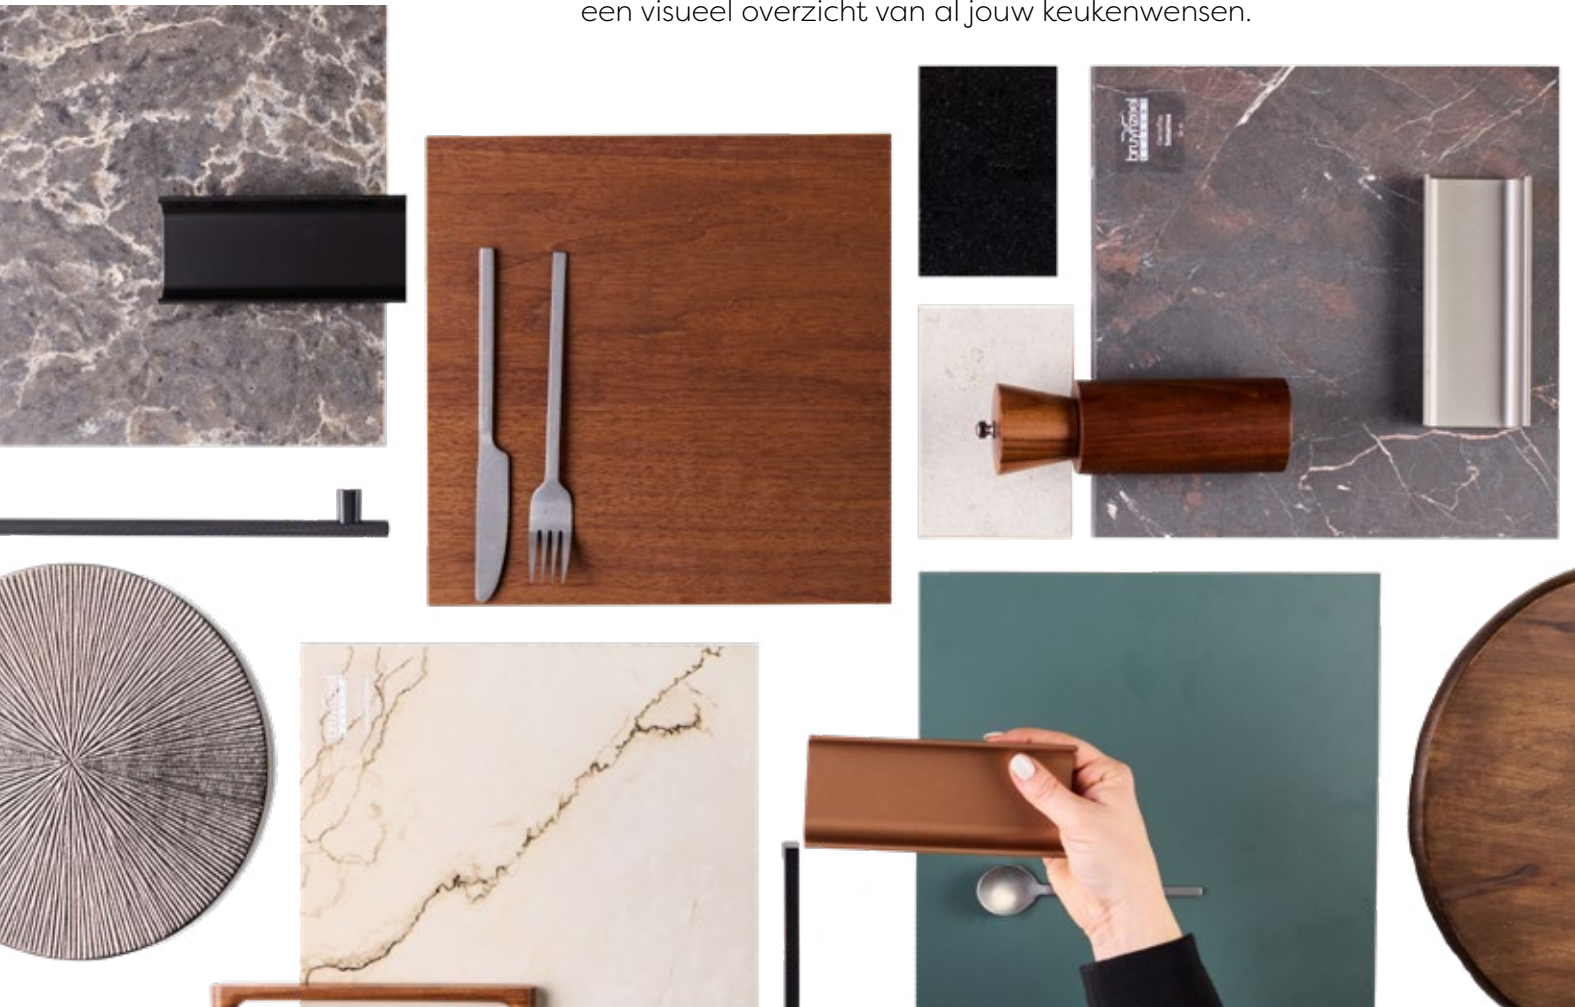

Maak je eigen moodboard

De keukens vinden die bij jou past?

Met de Moodboard Maker creëer je in 10 simpele stappen een visueel overzicht van al jouw keukenwensen.