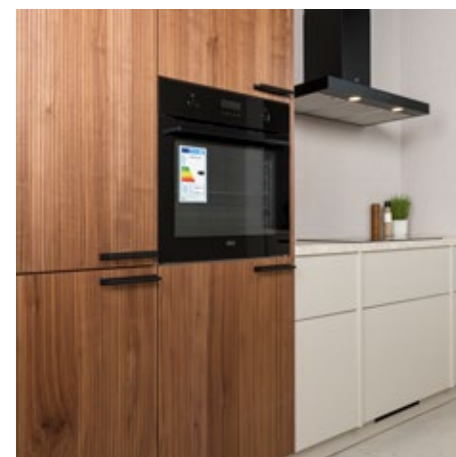

Duurzame keuzes

Naast een duurzame bedrijfsvoering, helpen we jou ook graag om duurzame keuzes te maken.

Ga bijvoorbeeld voor een **kokendwaterkraan** en bespaar gemiddeld zo'n 3.285 liter water per jaar. Of kies voor apparaten met **energielabel A of hoger** en beperk het energieverbruik in de keuken.

Ook kun je bewuste keuzes maken als het gaat om materialen. Kies bijvoorbeeld voor een bestekindeling van bamboe in plaats van kunststof. Daarnaast is onze eigen **Atlas keukendeur** met het milieukeurcertificaat ook een duurzame keuze.

Wil je jouw duurzame keuken compleet maken? Kies dan voor een **100% gerecycled Cosmolite®** keukenblad of een **Greengridz** keukenblad, beschikbaar in maar liefst 75 kleuren!