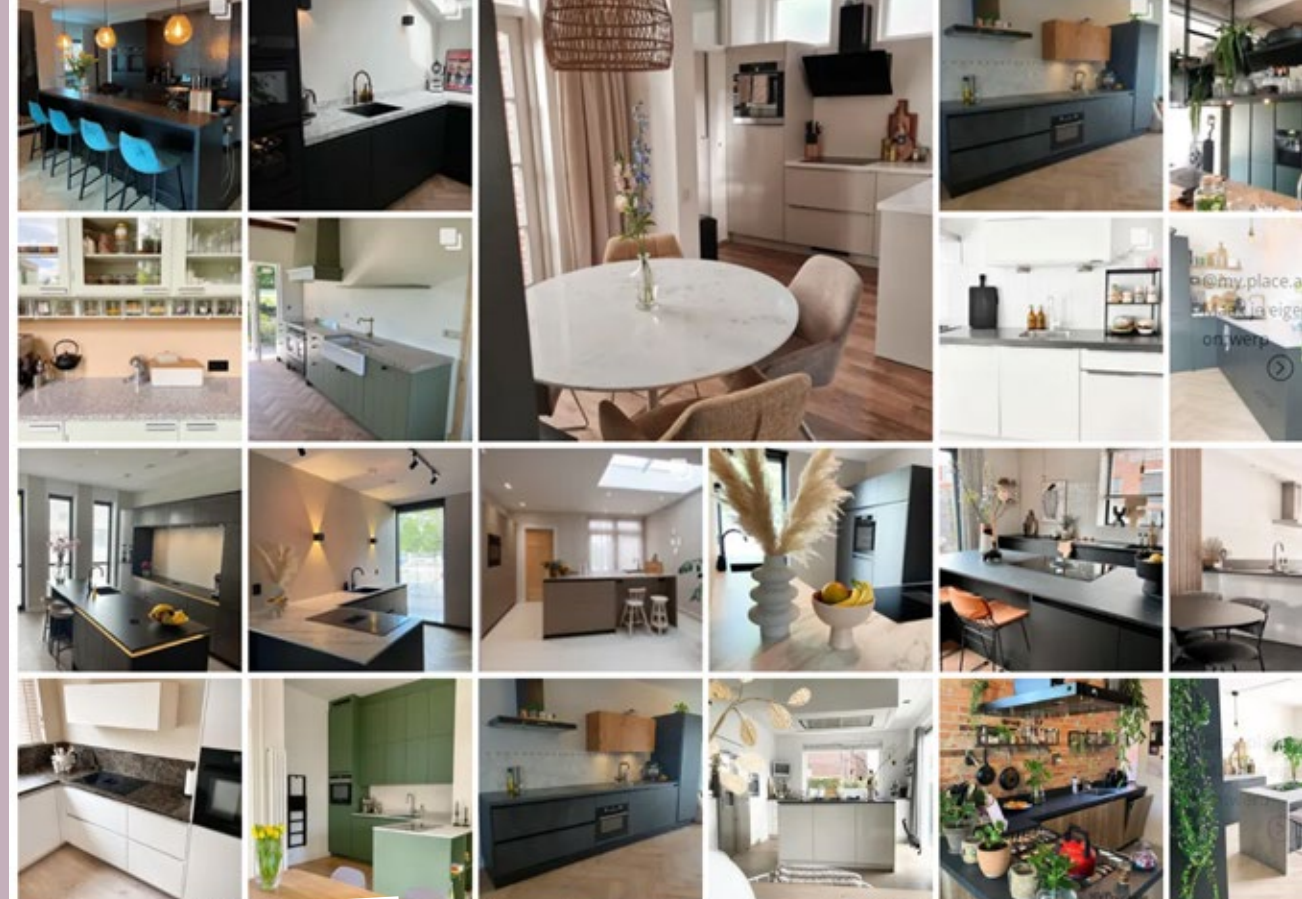

Elke keuken die we bij Bruynzeel Keukens ontwerpen is volledig gebaseerd op de persoonlijke stijl, keukenruimte en wensen van onze klanten. Neem eens een kijkje in de keuken van tevreden klanten via onze socials en laat je inspireren!

Ook kun je bewuste keuzes maken als het gaat om materialen. Kies bijvoorbeeld voor een bestekindeling van bamboe in plaats van kunststof. Daarnaast is onze eigen **Atlas keukendeur** met het milieukeurcertificaat ook een duurzame keuze.

Wil je jouw duurzame keuken compleet maken? Kies dan voor een **100% gerecycled Cosmolite®** keukenblad of een **Greengridz** keukenblad, beschikbaar in maar liefst 75 kleuren!

De mogelijkheden zijn oneindig!

Neem een kijkje in de keuken van tevreden klanten!

📷 #bruynzeelkeukens

Thuis bij jou?

Thuis bij Bryan en Lucinda

Thuis bij Marcel en Simone

Thuis bij de familie Poppelaars

Zoveel wensen, zoveel grepen

Een erg belangrijk onderdeel van de keuken zijn de grepen. Het bepaalt niet alleen het uiterlijk van de keuken, ze zijn ook op het gebied van functionaliteit belangrijk.