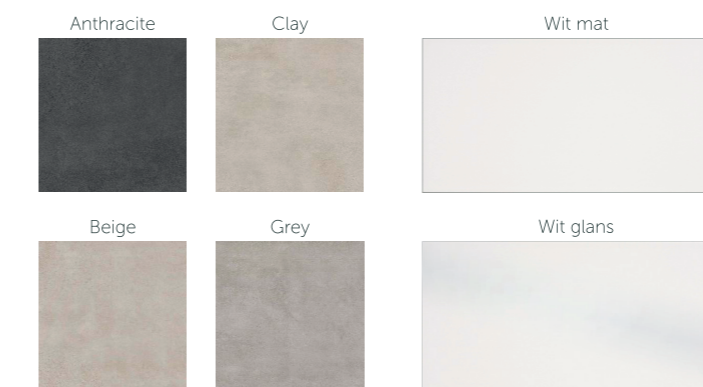

## Tegels

Vloertegels **Rak Paleo 30x30 cm**

Wandtegels **20x40 cm**